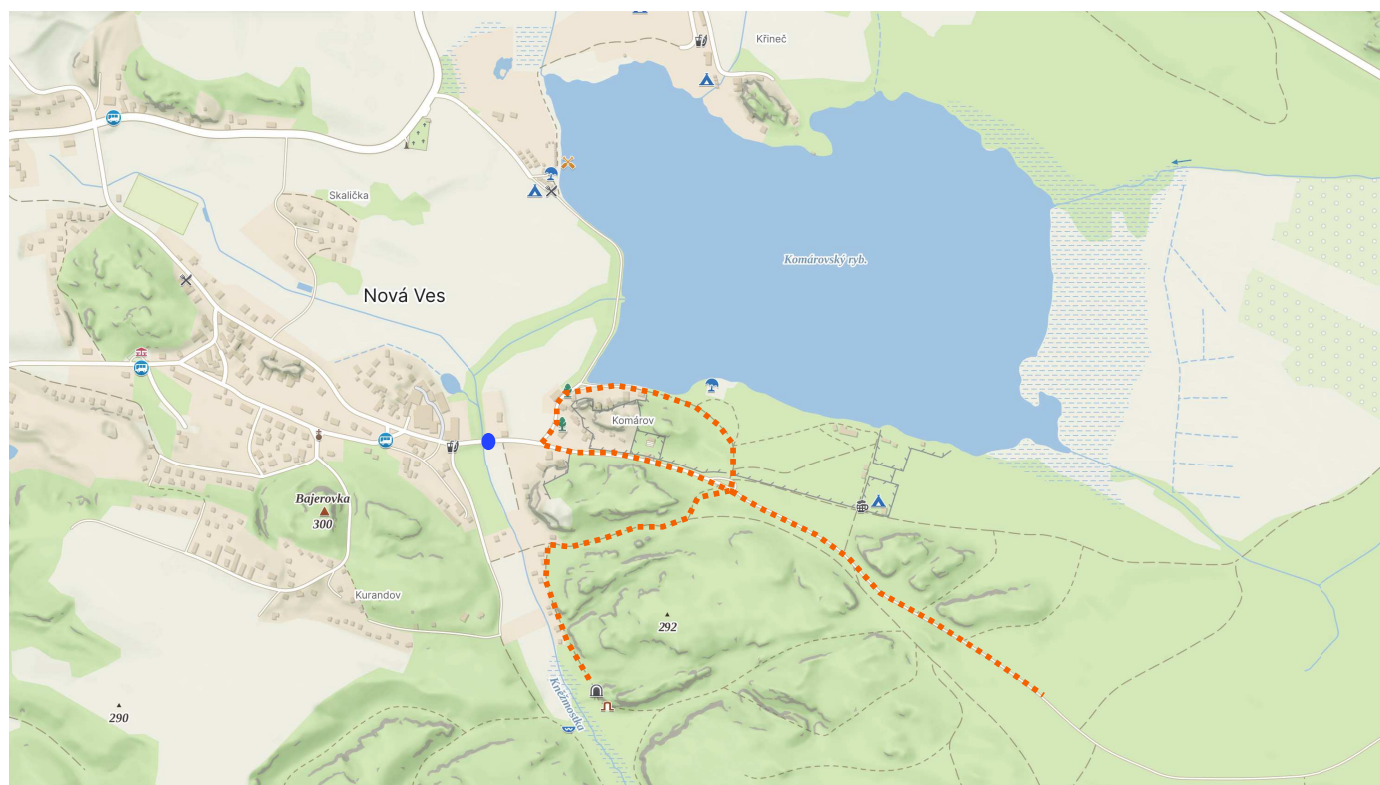

Dopravní opatření při běžeckých závodech: Trail Český ráj

V OBCI

Vzorové dopravní opatření budu užito v obci.

MIMO OBEČ

Vzorové dopravní opatření bude užito mimo obec.

TRASA ZÁVODU

Ing.
Tomáš
Bláha

Digitálně podepsal
Ing. Tomáš Bláha
Datum: 2025.07.18
13:25:11 +02'00'

Dopravní opatření při běžeckých závodech: Trail Český ráj

V OBCI

TRASA

Vzorové dopravní opatření budu užito v obci.

Ing.
Tomáš
Bláha

Digitálně
podepsal Ing.
Tomáš Bláha
Datum: 2025.07.18
13:25:23 +02'00'