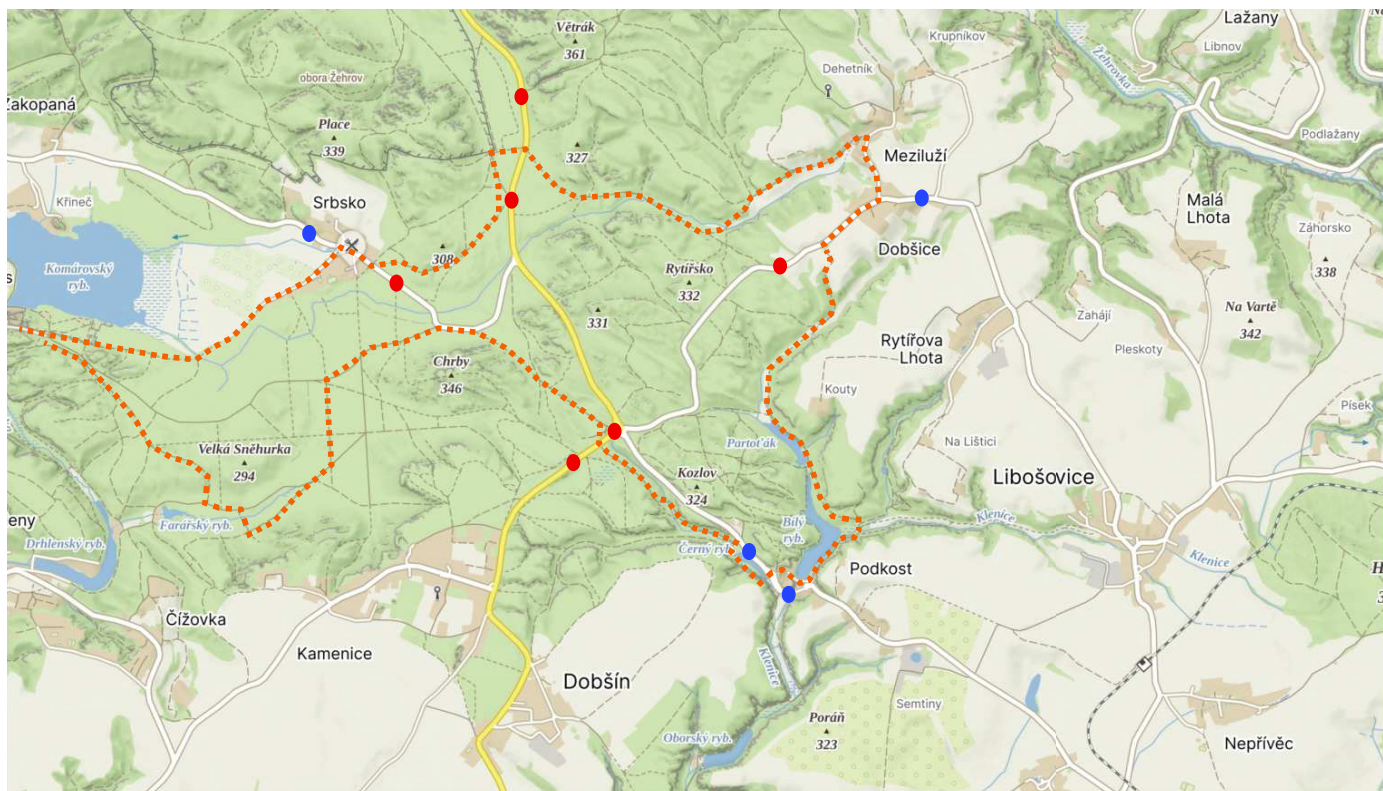

Dopravní opatření při běžeckých závodech: Trail Český ráj

V OBCI

Vzorové dopravní opatření budu užito v obci.

MIMO OBEČ

Vzorové dopravní opatření bude užito mimo obec.

TRASA ZÁVODU

Ing.
Tomáš
Bláha

Digitálně podepsal
Ing. Tomáš Bláha
Datum: 2025.07.18
13:25:11 +02'00'

Dopravní opatření při běžeckých závodech: Trail Český ráj

V OBCI

TRASA

Vzorové dopravní opatření budu užito v obci.

Ing.
Tomáš
Bláha

Digitálně
podepsal Ing.
Tomáš Bláha
Datum: 2025.07.18
13:25:23 +02'00'